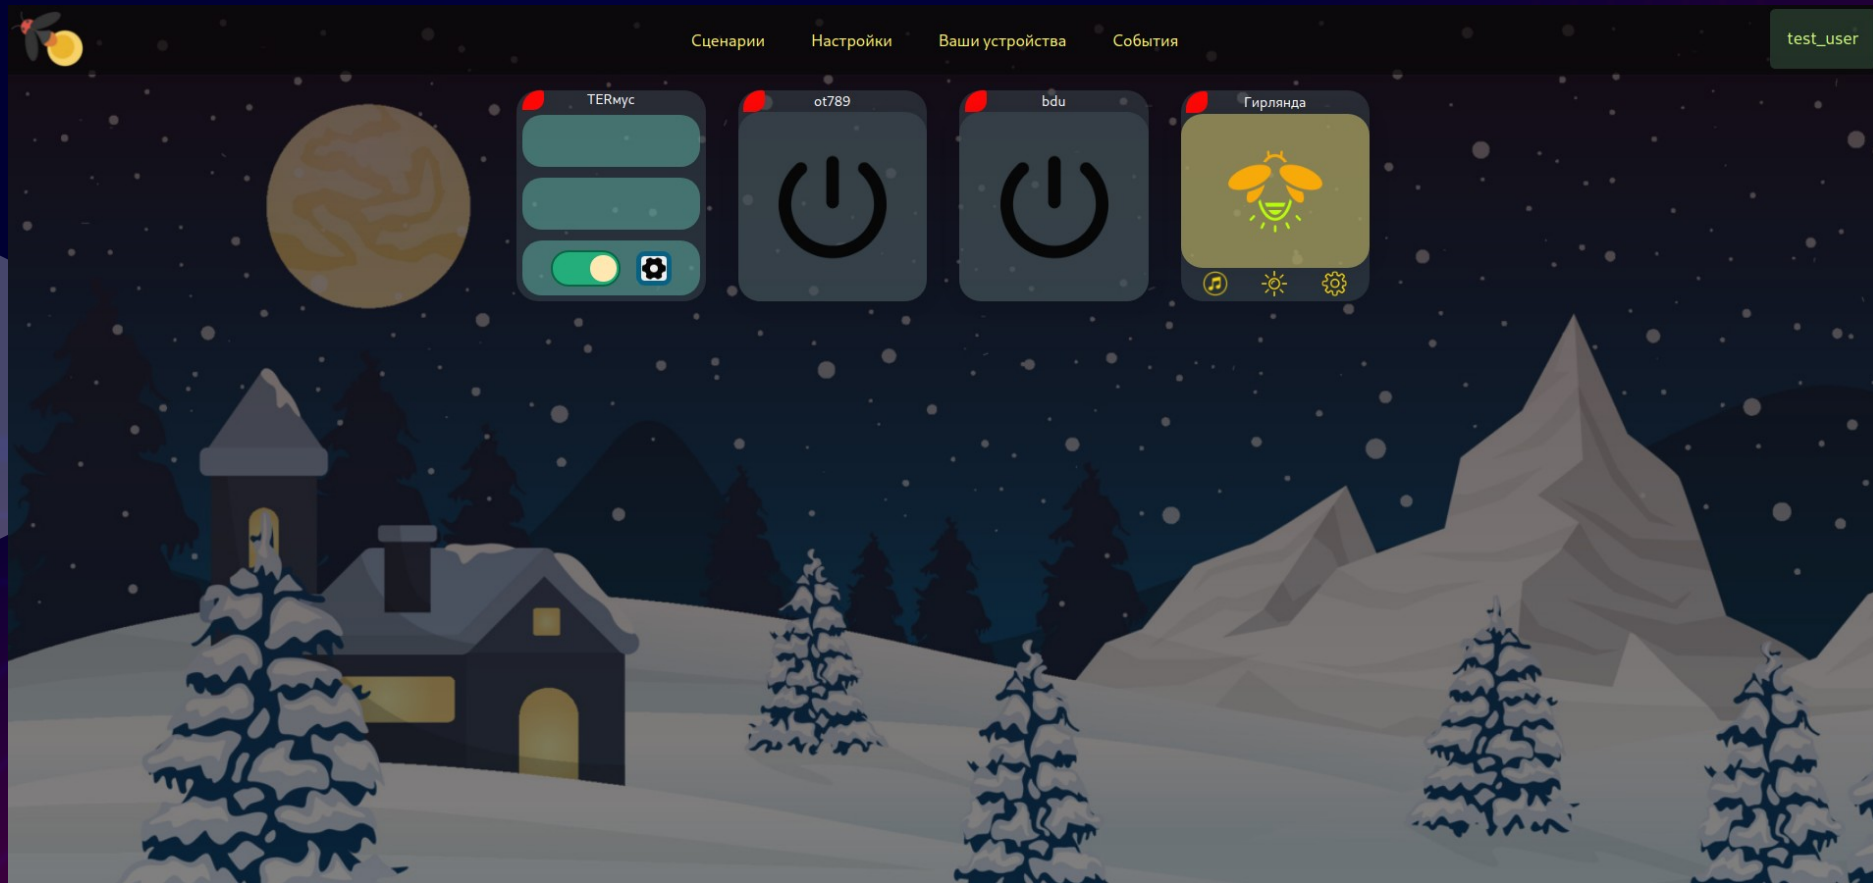

Личный кабинет

Личный кабинет написан на языке «TypeScript», а серверная часть для связи с приборами на Node.js. V8 движок который сидит «под капотом» в Node.js, позволяет совершать все операции асинхронно. Все сигналы от от приборов к пользователям и наоборот попадают в event loop, который требует всего один поток. Благодаря таким решениям, управление приборами происходит практически без задержек.

Личный кабинет доступен с абсолютно любого устройства, имеющего выход в Интернет.

TS