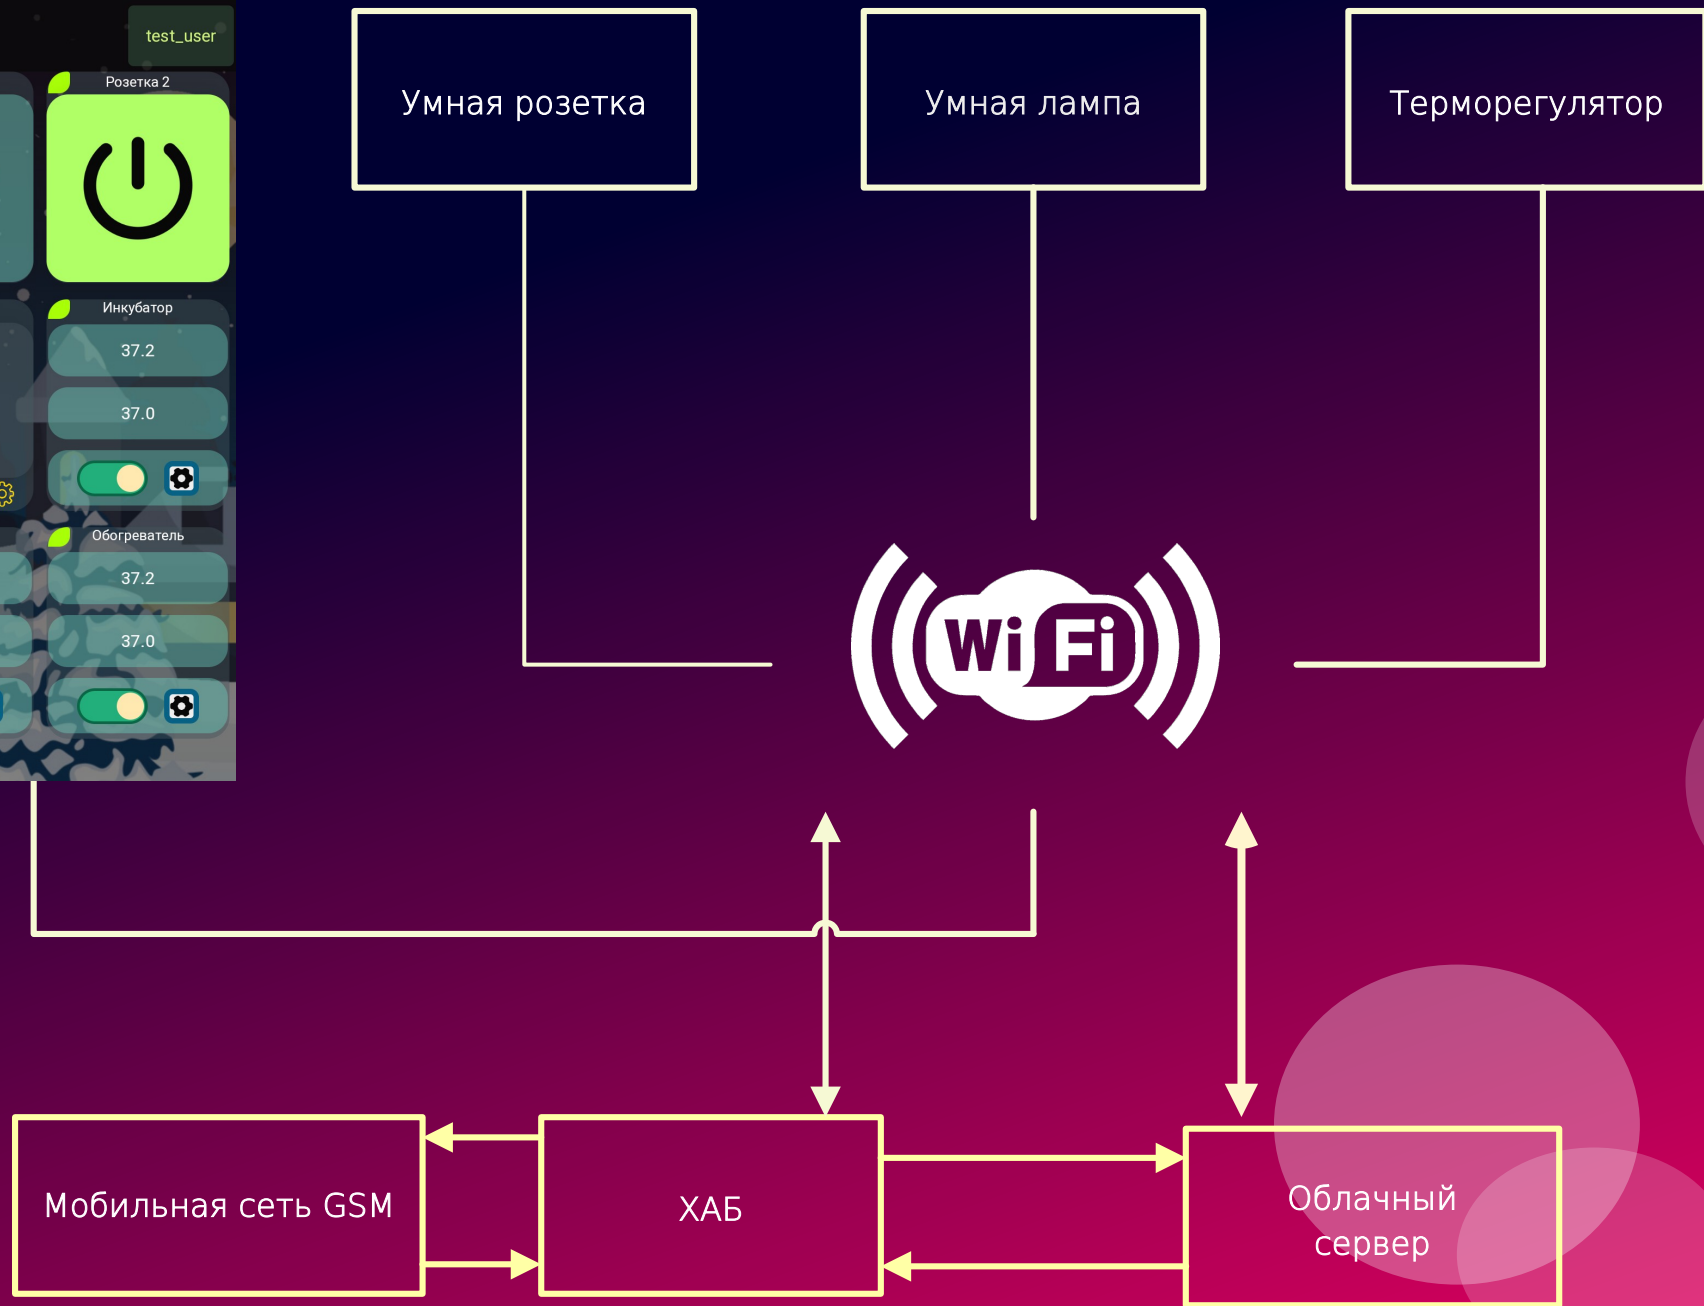

ЛУГАНСК 2021

Структурная схема экосистемы

Умная розетка — девайс при помощи которого Вы сможете удалённо управлять любым Вашим устройством, работающим от сети 220В. На данный момент управление происходит при помощи Web-приложения. Теперь вопросы «а не забыл ли я выключить дома утюг?!» Вас не побеспокоят. В личном кабинете Вы сможете увидеть все активные устройства и отключить их в один клик с помощью Wi-Fi.

Умная гирлянда собой представляет гирлянду со встроенным микрофоном, при помощи которого она имеет возможность мерцать в такт звукам или музыки, которые слышит вокруг. От частоты звука зависит цвет и скорость переключения светодиодов. Помимо микрофона, аудиопоток может передаваться по сети WiFi.