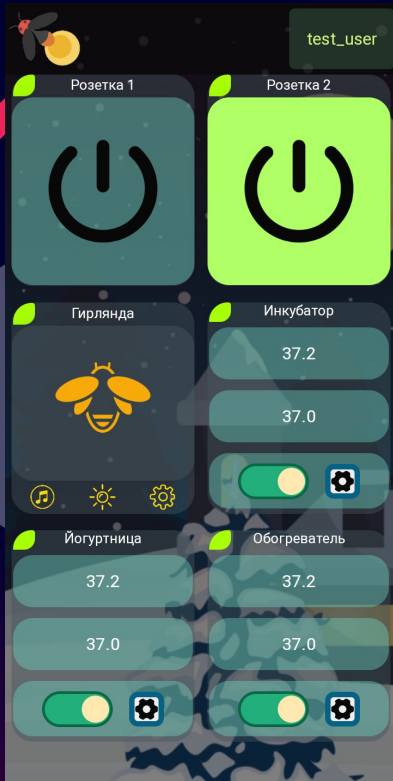

ЛУГАНСК 2021

Структурная схема экосистемы

Умная розетка — девайс при помощи которого Вы сможете удалённо управлять любым Вашим устройством, работающим от сети 220В. На данный момент управление происходит при помощи Web-приложения. Теперь вопросы «а не забыл ли я выключить дома утюг?!» Вас не побеспокоят. В личном кабинете Вы сможете увидеть все активные устройства и отключить их в один клик с помощью Wi-Fi.

Умная гирлянда собой представляет гирлянду со встроенным микрофоном, при помощи которого она имеет возможность мерцать в такт звукам или музыки, которые слышит вокруг. От частоты звука зависит цвет и скорость переключения светодиодов. Помимо микрофона, аудиопоток может передаваться по сети WiFi.